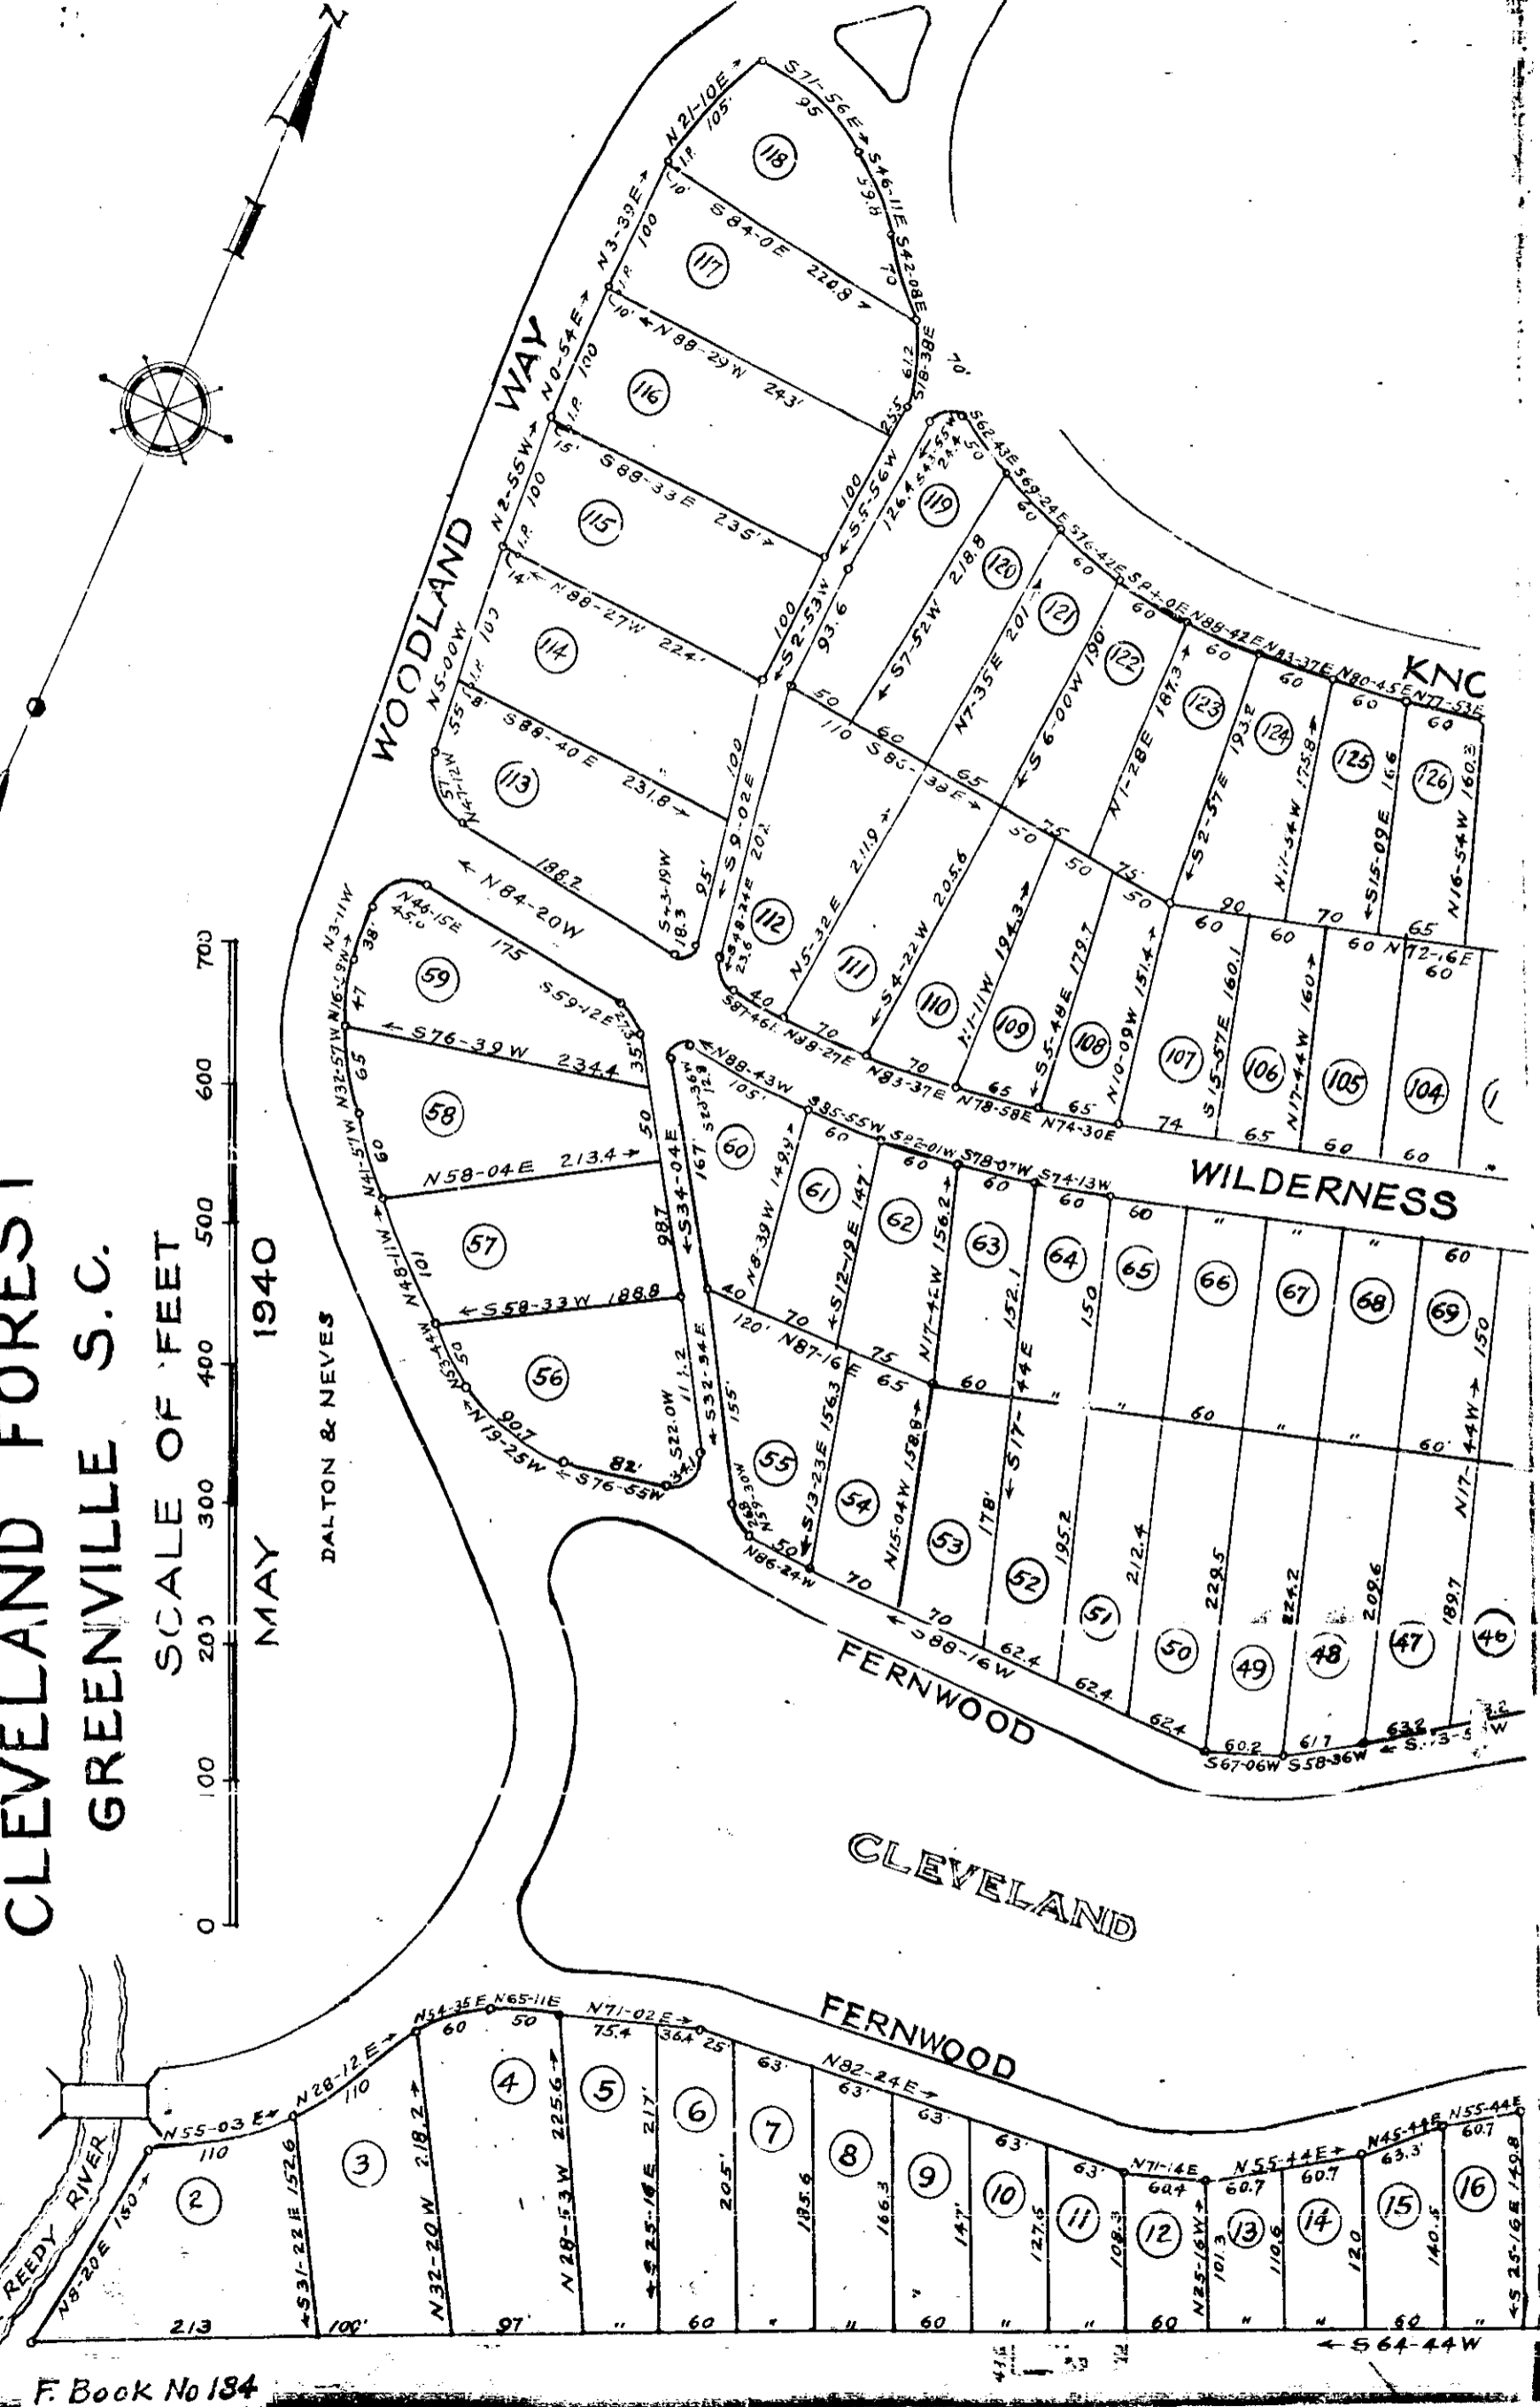

MAP OF CLEVELAND FOREST GREENVILLE S.C.

SCALE OF FEET 0 100 200 300 400 500 600 700 MAY 1940 DALTON & NEVES

11-137

100

40  
11.5  
15446

1322  
13725

F. Book No 184