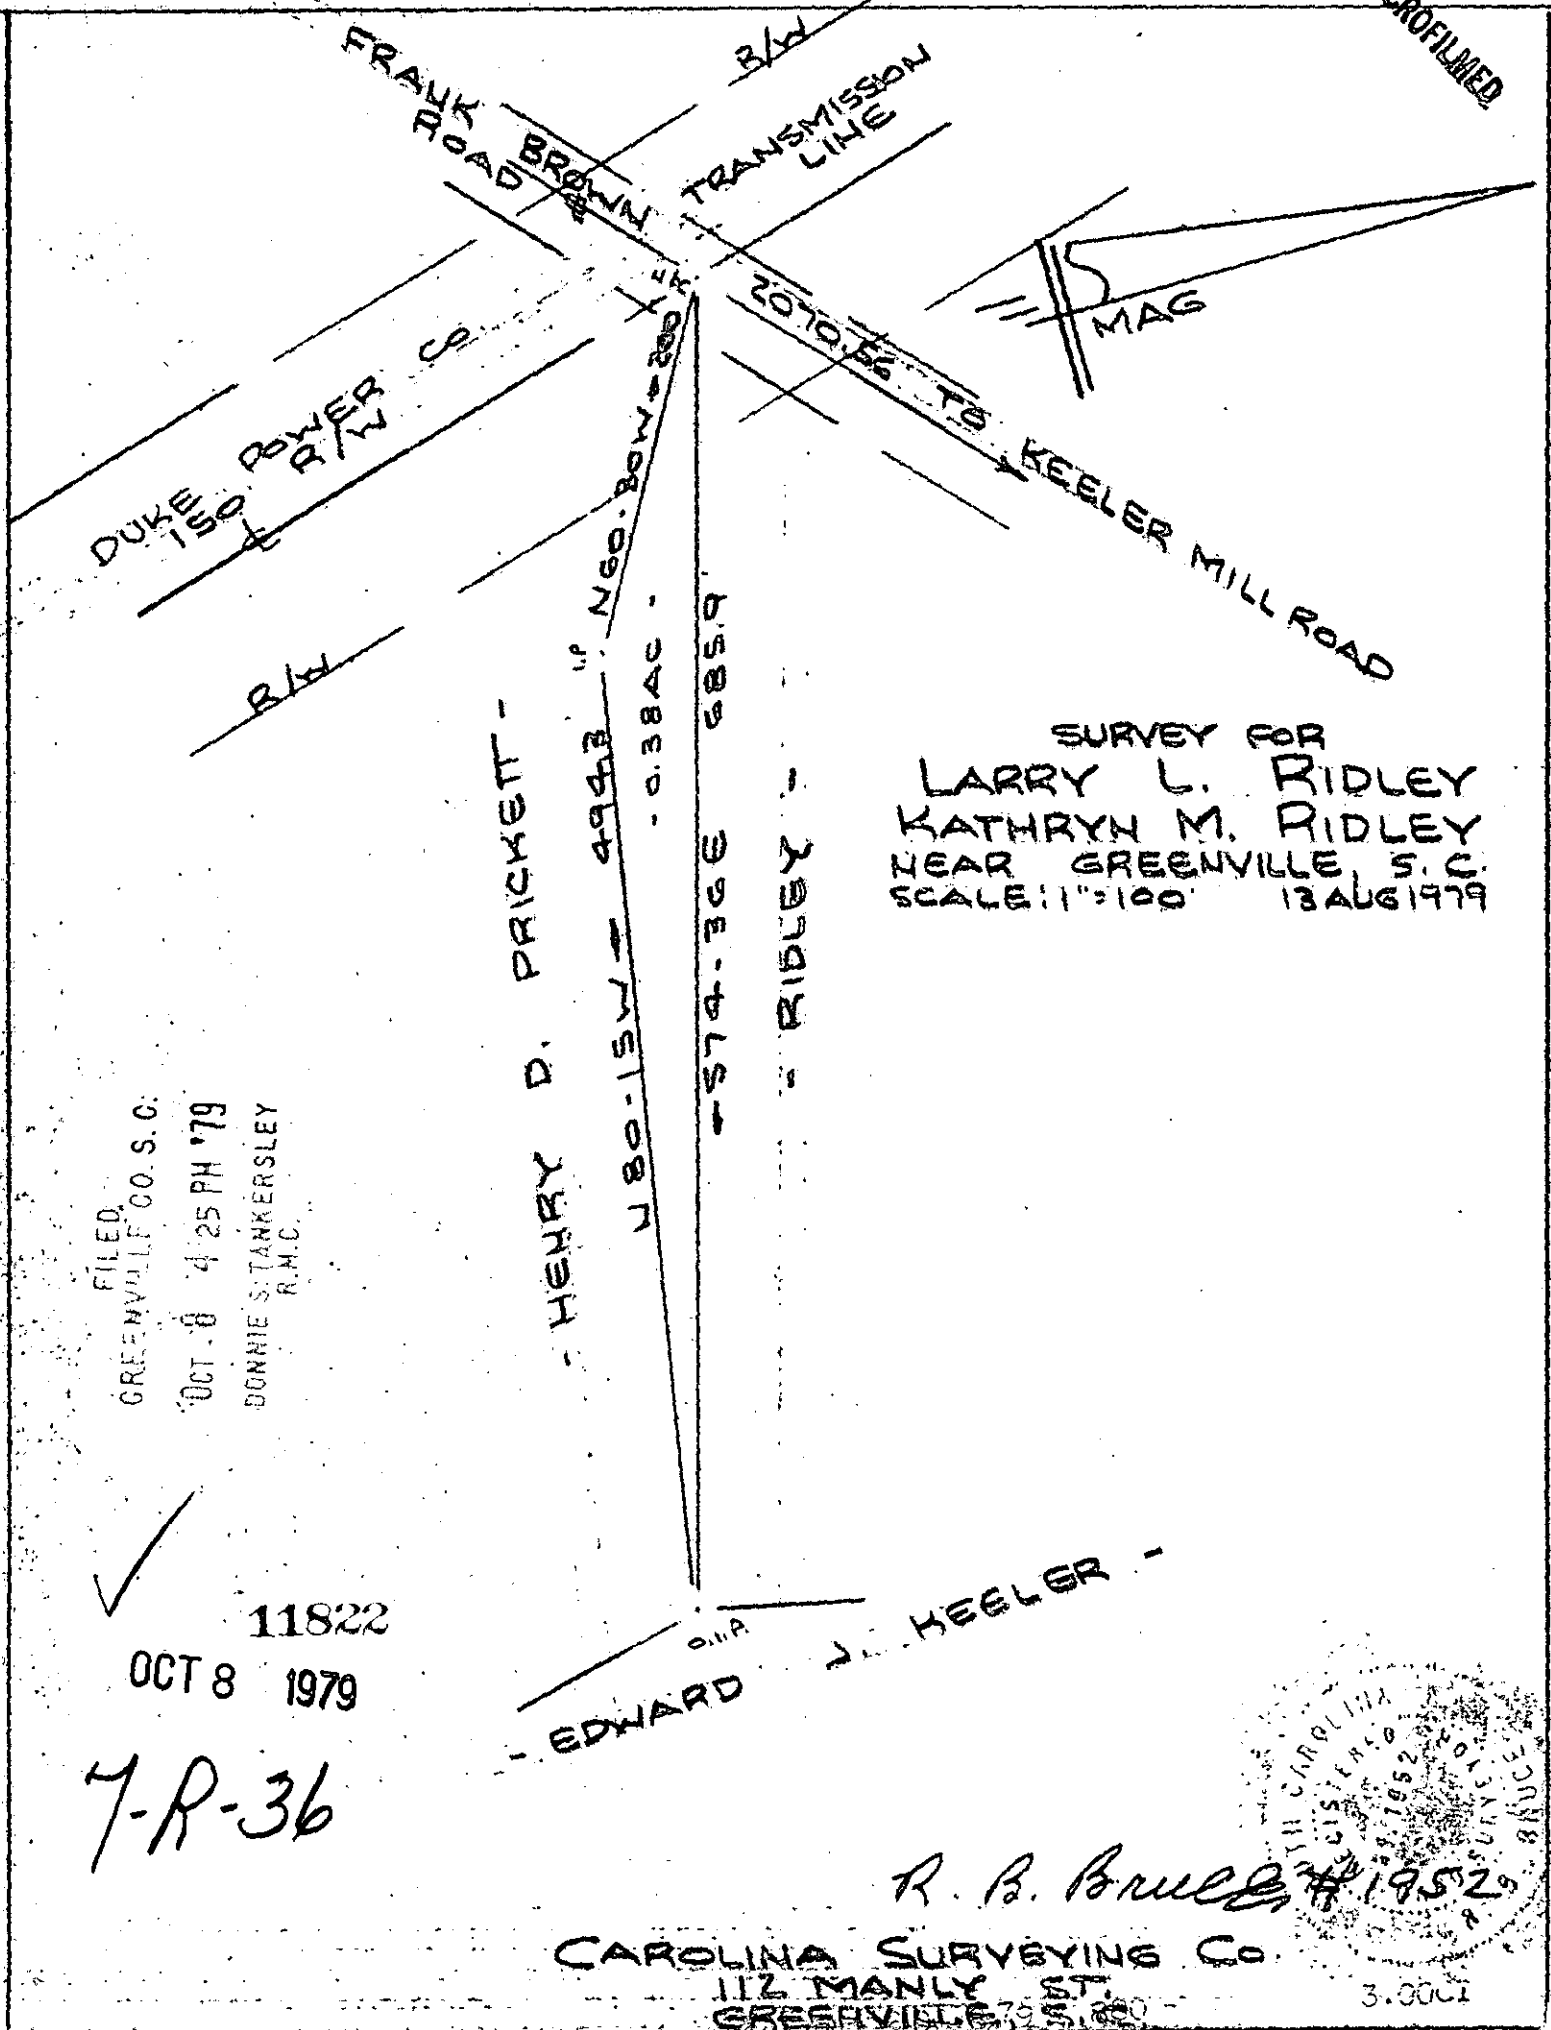

MICROFILMED

SURVEY FOR
 LARRY L. RIDLEY
 KATHRYN M. RIDLEY
 NEAR GREENVILLE, S.C.
 SCALE: 1"=100' 13 AUG 1979

FILED
 GREENVILLE CO. S.C.
 OCT 8 4 25 PM '79
 DONNIE S. TANKERSLEY
 R.M.C.

✓
 11822
 OCT 8 1979

7-R-36

R. B. Bruley #1952
 CAROLINA SURVEYING Co.
 112 MANLY ST
 GREENVILLE S.C. 29601
 3.0001

R 0117-1-11818