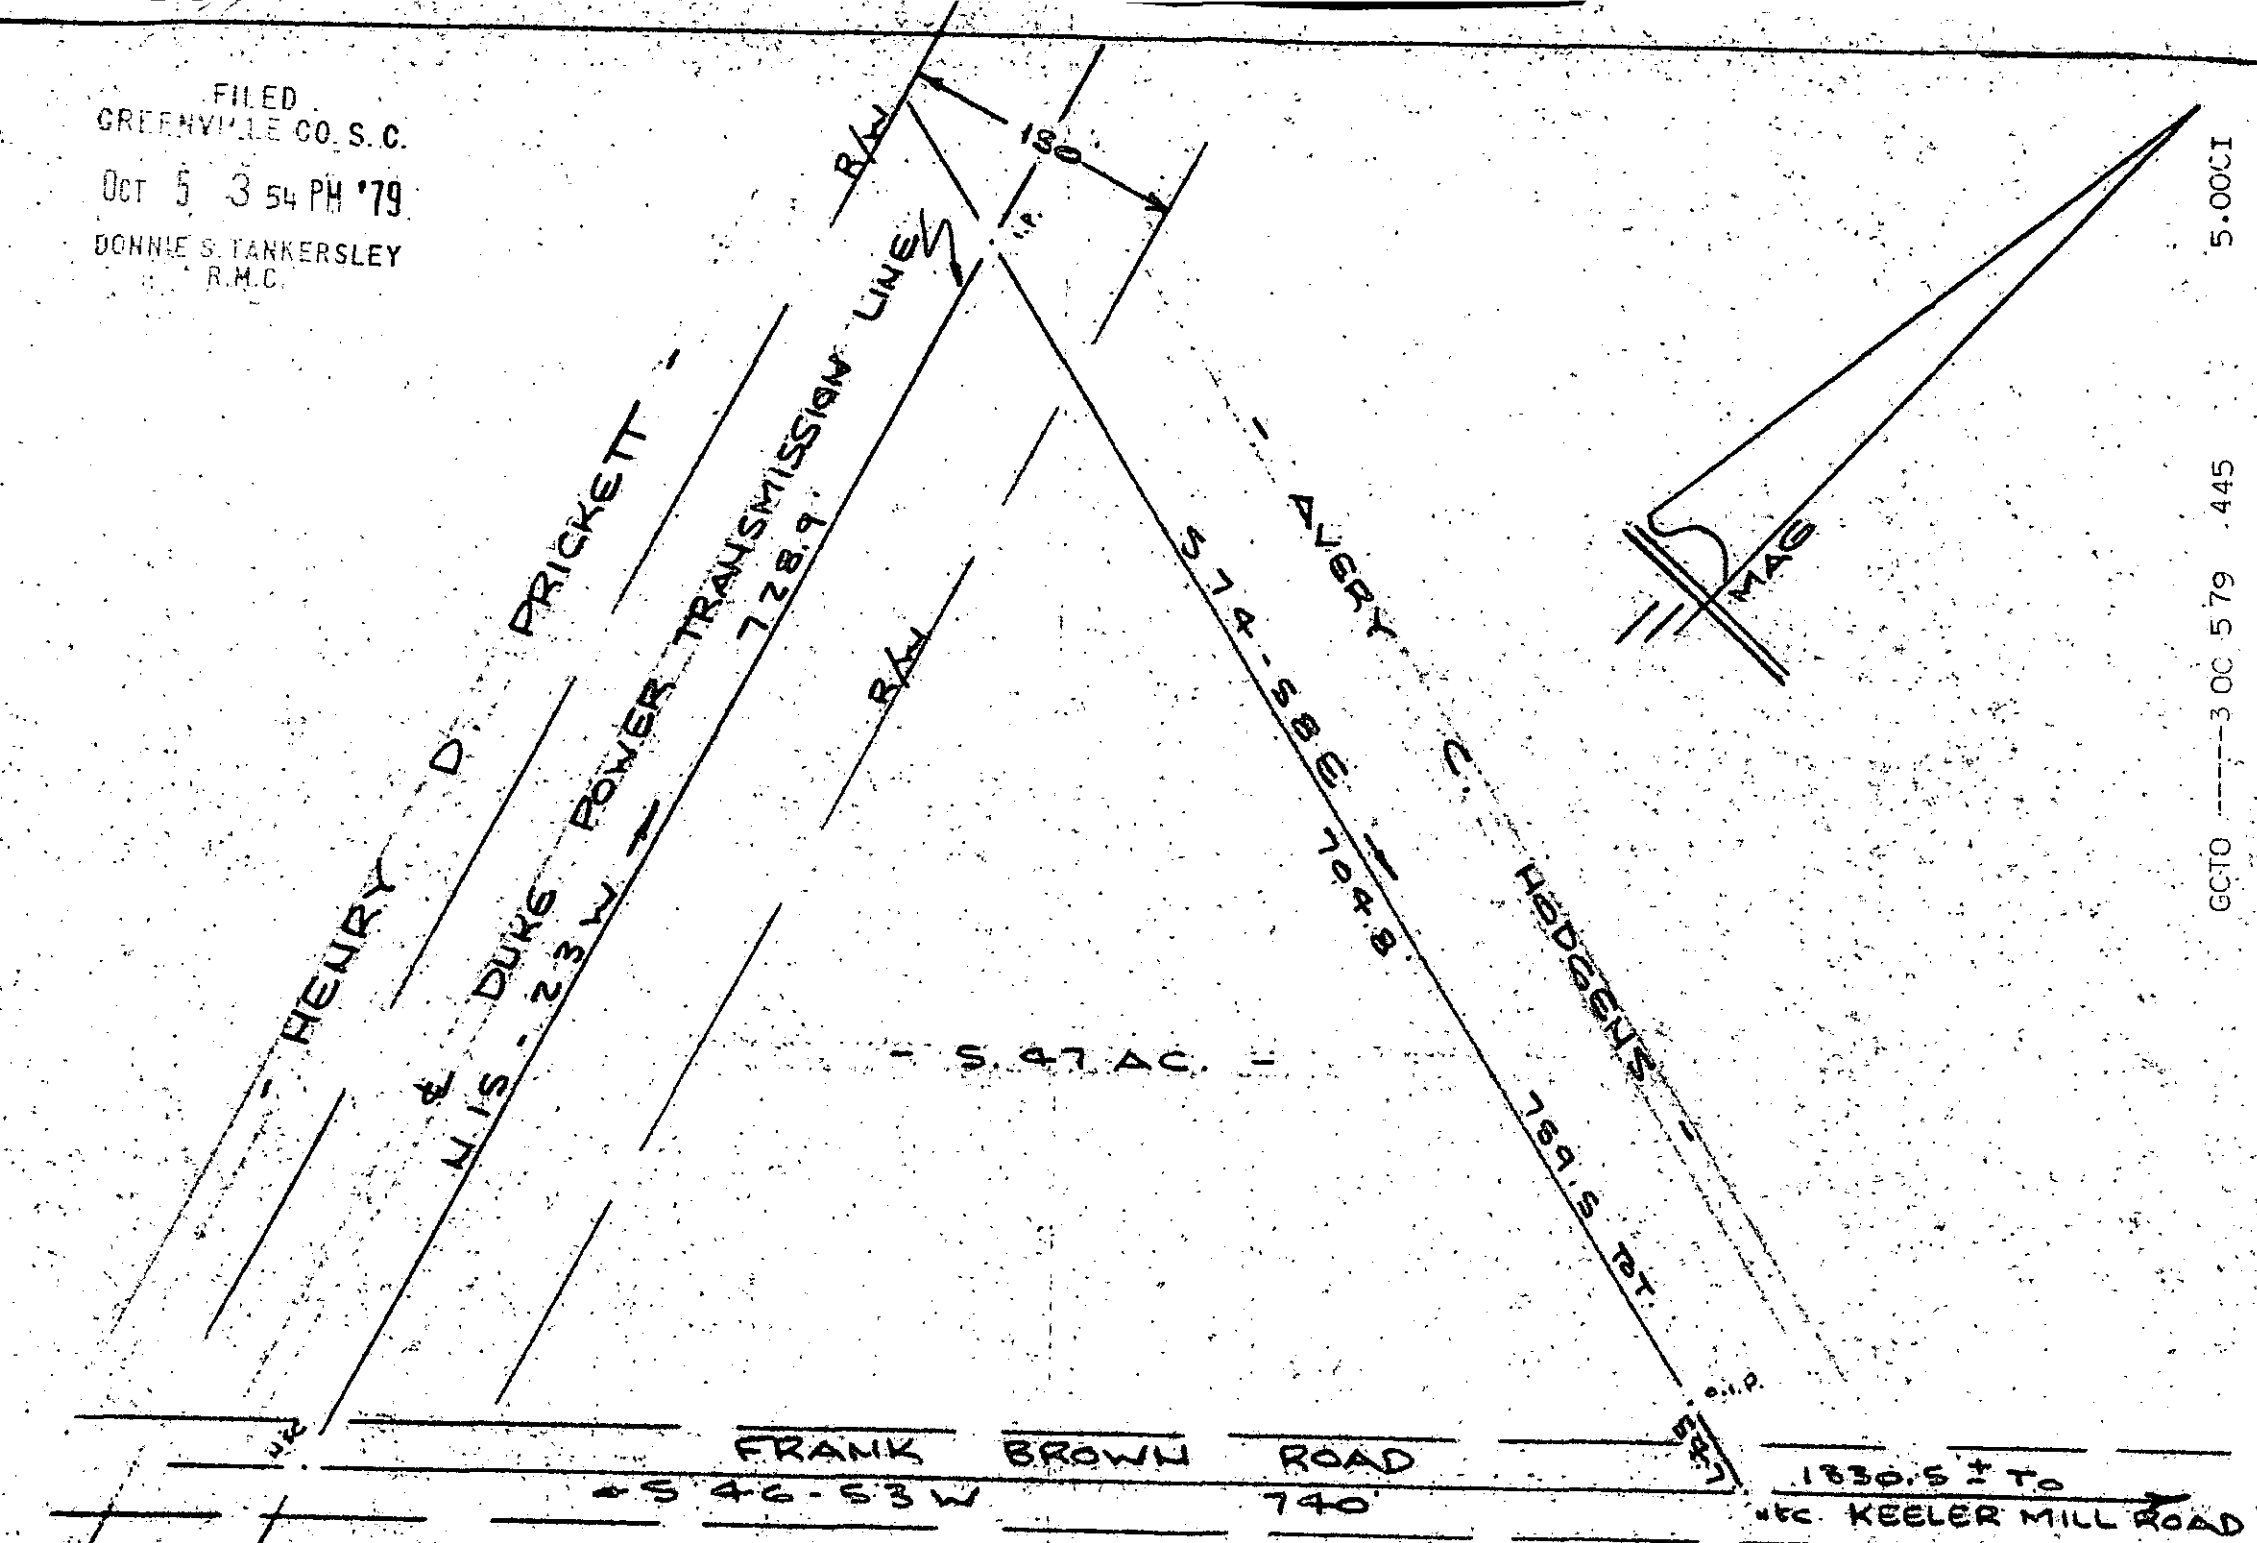

MICROFILMED

FILED
GREENVILLE CO. S. C.
OCT 5 3 54 PM '79
DONNIE S. TANKERSLEY
R.M.C.

LARRY SURVEY FOR
NEAR RIDLEY & KATHRYN M. RIDLEY
SCALE: 1" = 100' GREENVILLE S.C.
28 JULY 1979

11678
7-R-28
OCT 5 1979

CAROLINA SURVEYING CO.
112 MANLY ST.
GREENVILLE S.C.

R. B. Bruehl #1952

215/S

P. 511.2-1-14

GCTO -----3 OC 5 79 445 5.00CI