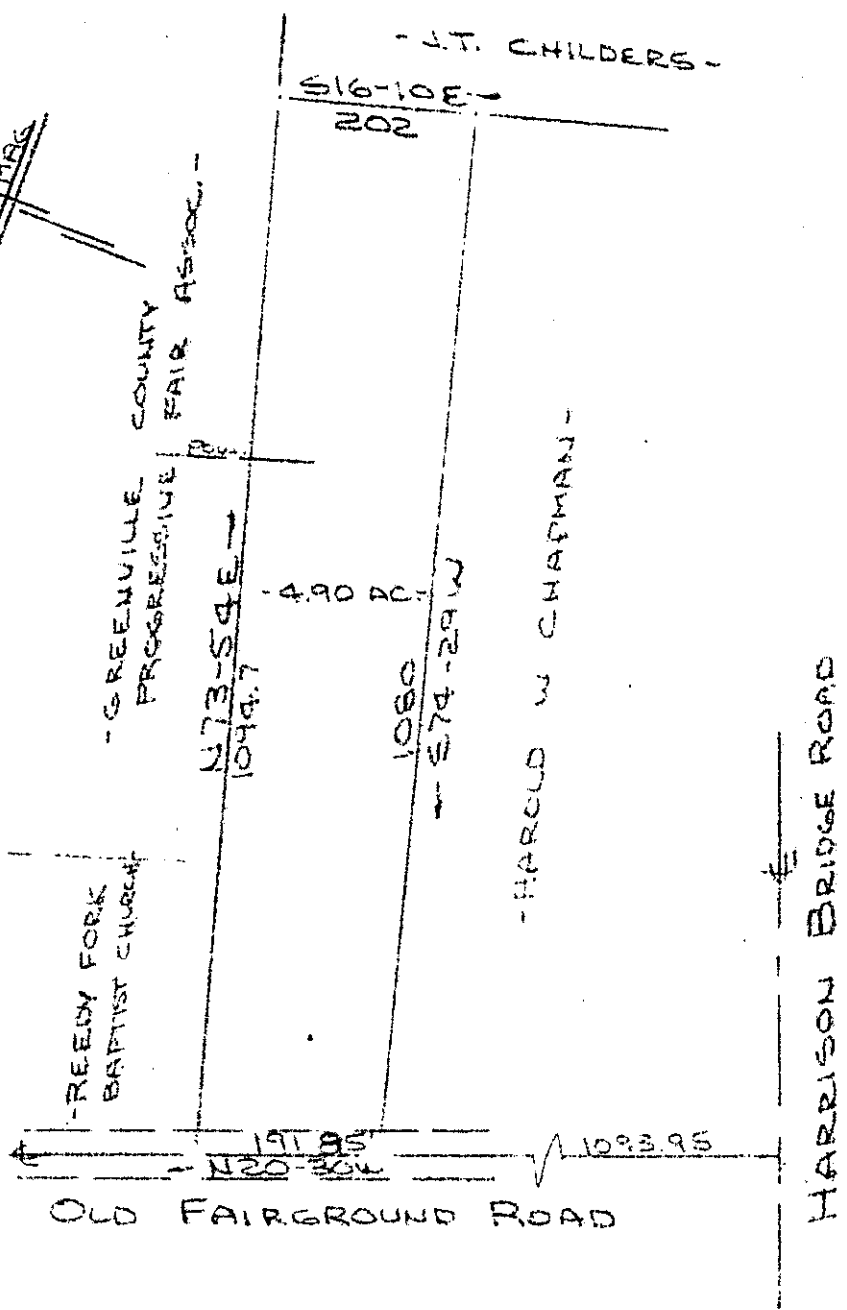

MICROFILMED

FILED  
GREENVILLE CO. S. C.  
AUG 16 1 33 PM '79  
DONNIE S. TANKERSLEY  
R.M.C.

SURVEY FOR  
Thomas L. Sherman and Alice S. Sherman  
NEAR GREENVILLE, SC  
SCALE: 1" = 200' 13 APRIL 1970

7M-60 ✓  
5667

AUG 16 1979

CAROLINA SURVEYING CO.  
112 MANLY ST  
GREENVILLE, S.C.

R. B. BULL, #1952

2 4 57 16 E

3.00 M

02/63

PT 585-1-21

(6183)