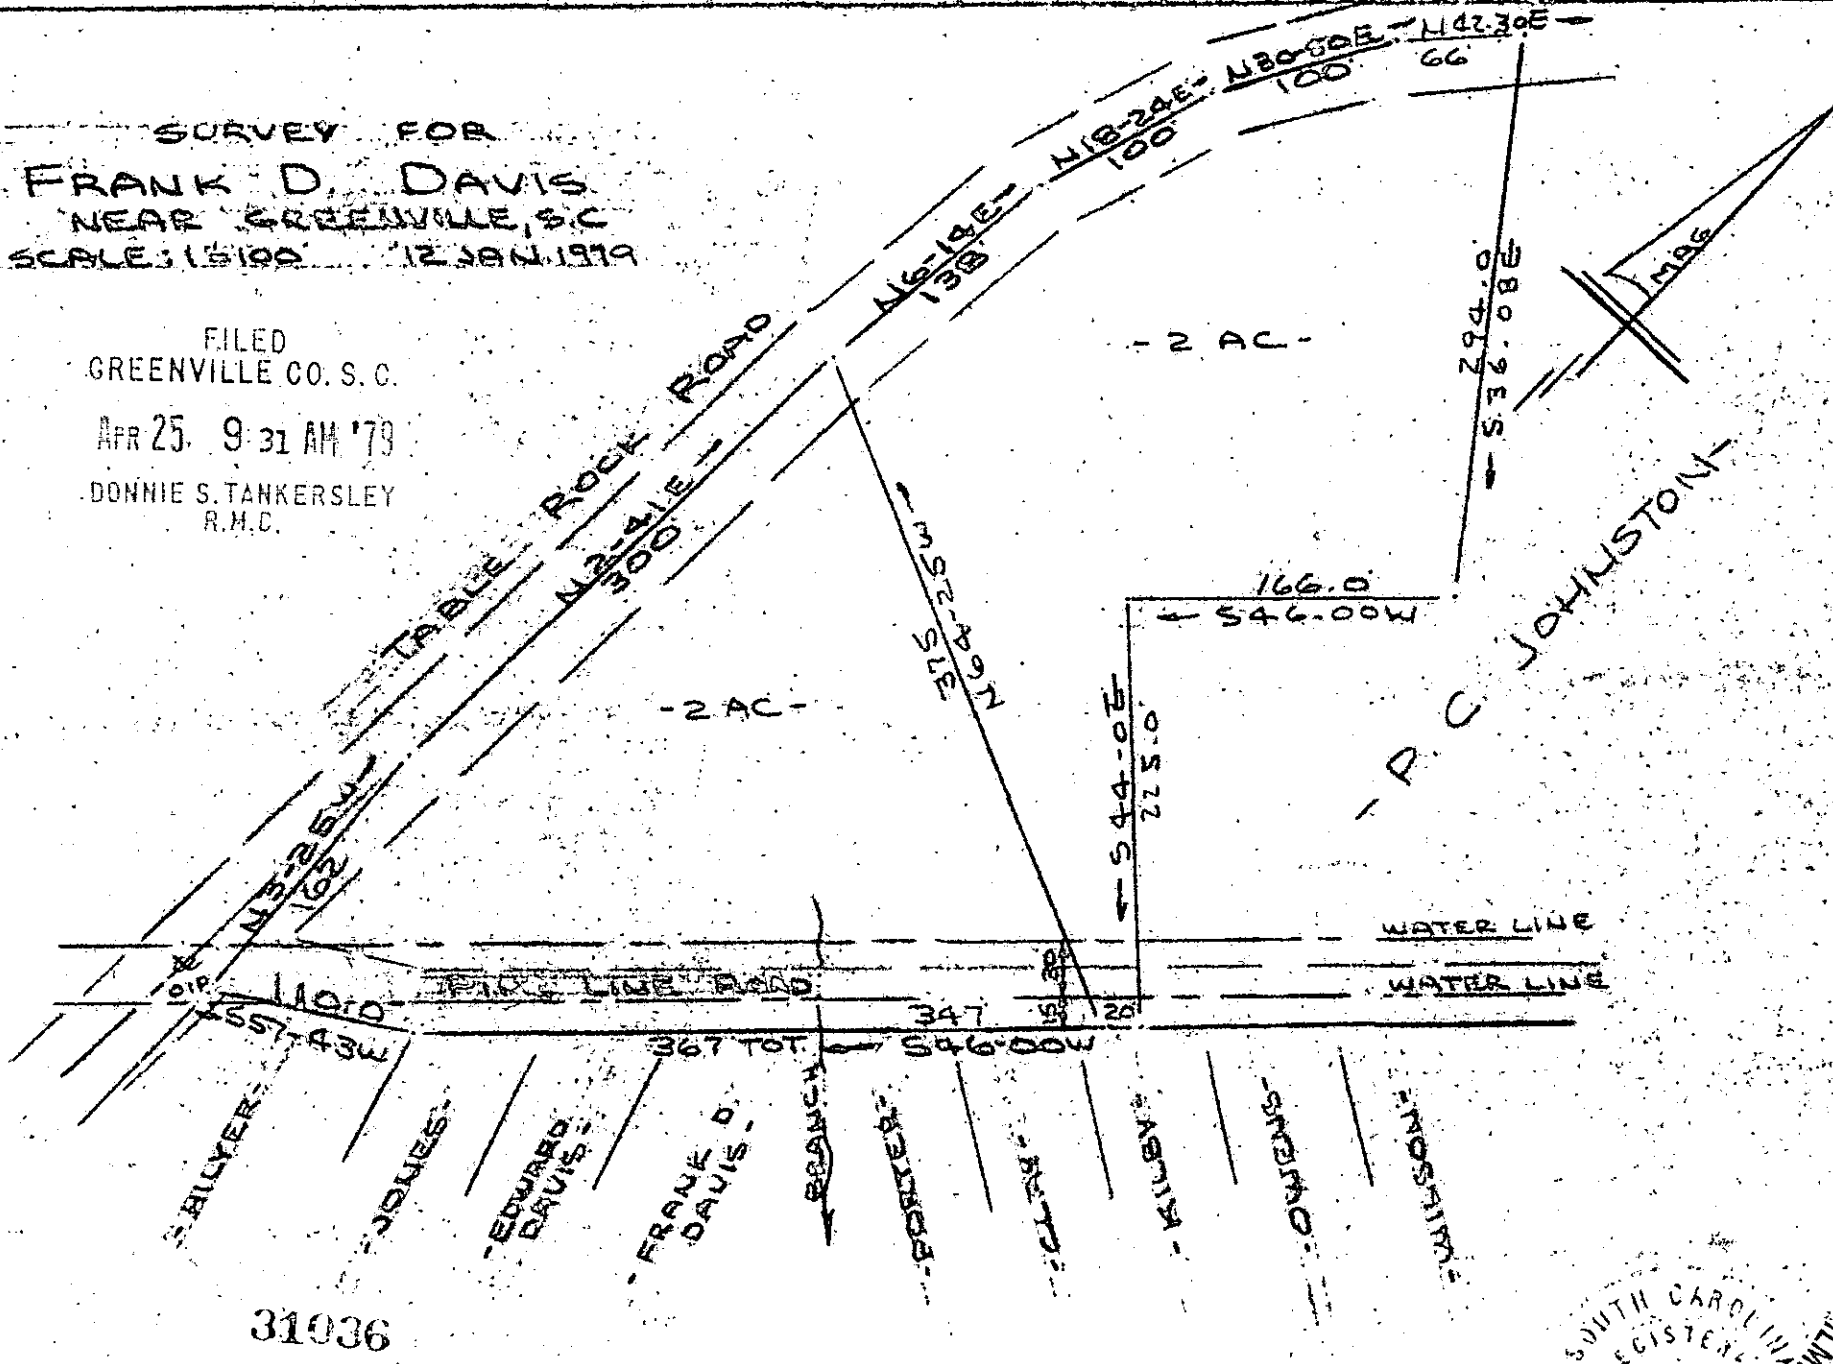

SURVEY FOR  
**FRANK D. DAVIS**  
 NEAR GREENVILLE, S.C.  
 SCALE: 1"=100' 12 JAN 1979

FILED  
 GREENVILLE CO. S. C.

APR 25 9 31 AM '79

DONNIE S. TANKERSLEY  
 R.M.C.

GCTO --- 1 APR 25 79 108

1.0001

✓ 7-D-99

CAROLINA SURVEYING CO.  
 112 MANLY ST.  
 GREENVILLE, S.C.

R. B. Bull #1952

MICROFILMED