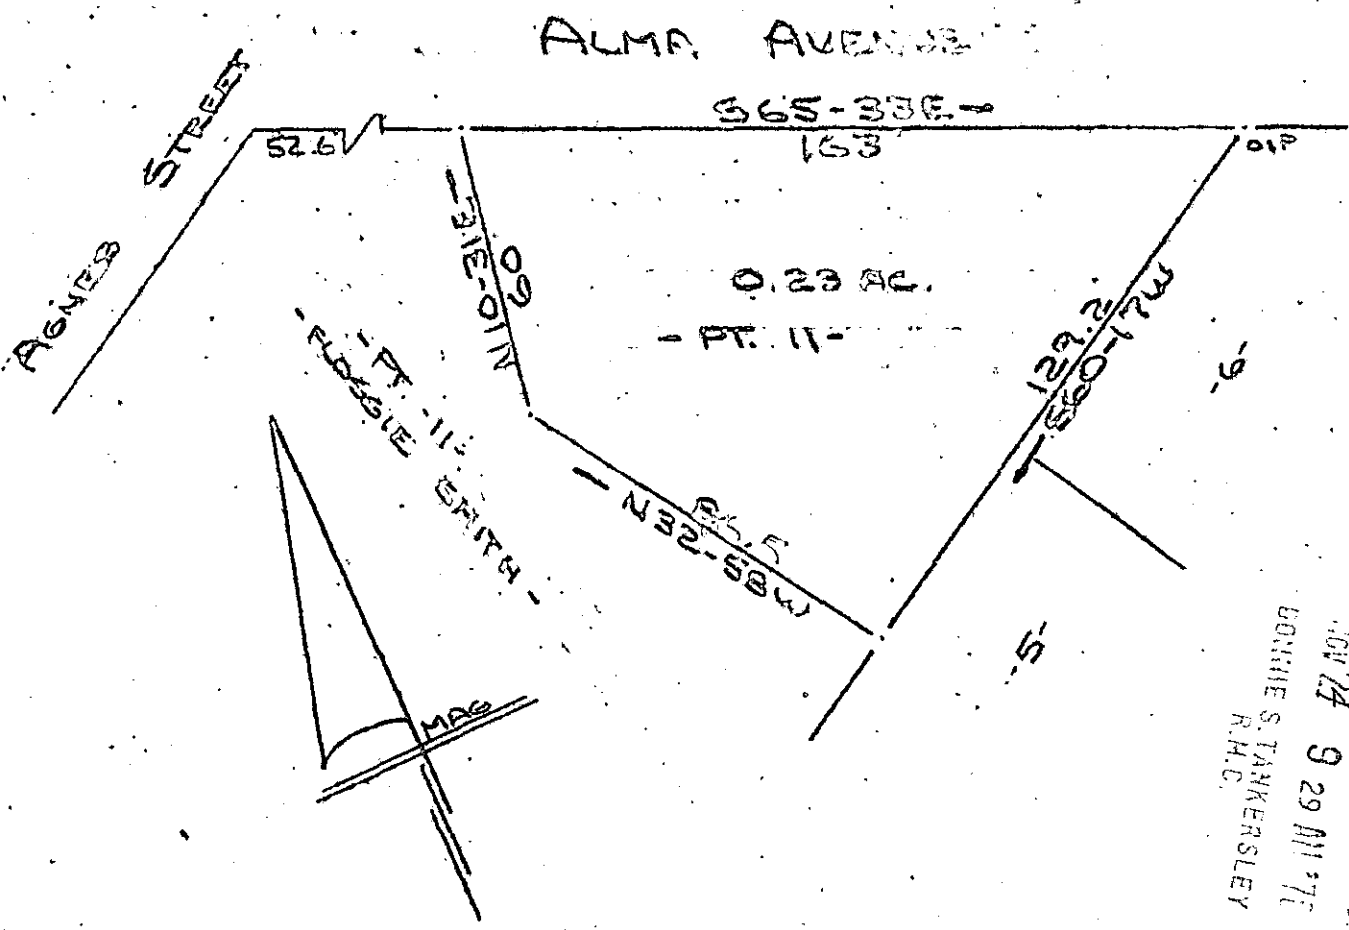

MICROFILMED

FILED
 GREENVILLE CO. S. C.
 NOV 24 9 29 AM '78
 BONNIE S. TARKERSLEY
 R.H.C.

SURVEY FOR
 WILLIAM ROBERT MIDDLETON & KATHRYN L. MIDDLETON
 NEAR GREENVILLE, S.C.
 SCALE: 1"=40' 2 NOV. 1978

GCTC --- 1 NC24 78 1320 1.00CI

16130

✓ 6-X-52

CAROLINA SURVEYING CO.
 112 MANLY ST.
 GREENVILLE, S.C.

R. B. [Signature]