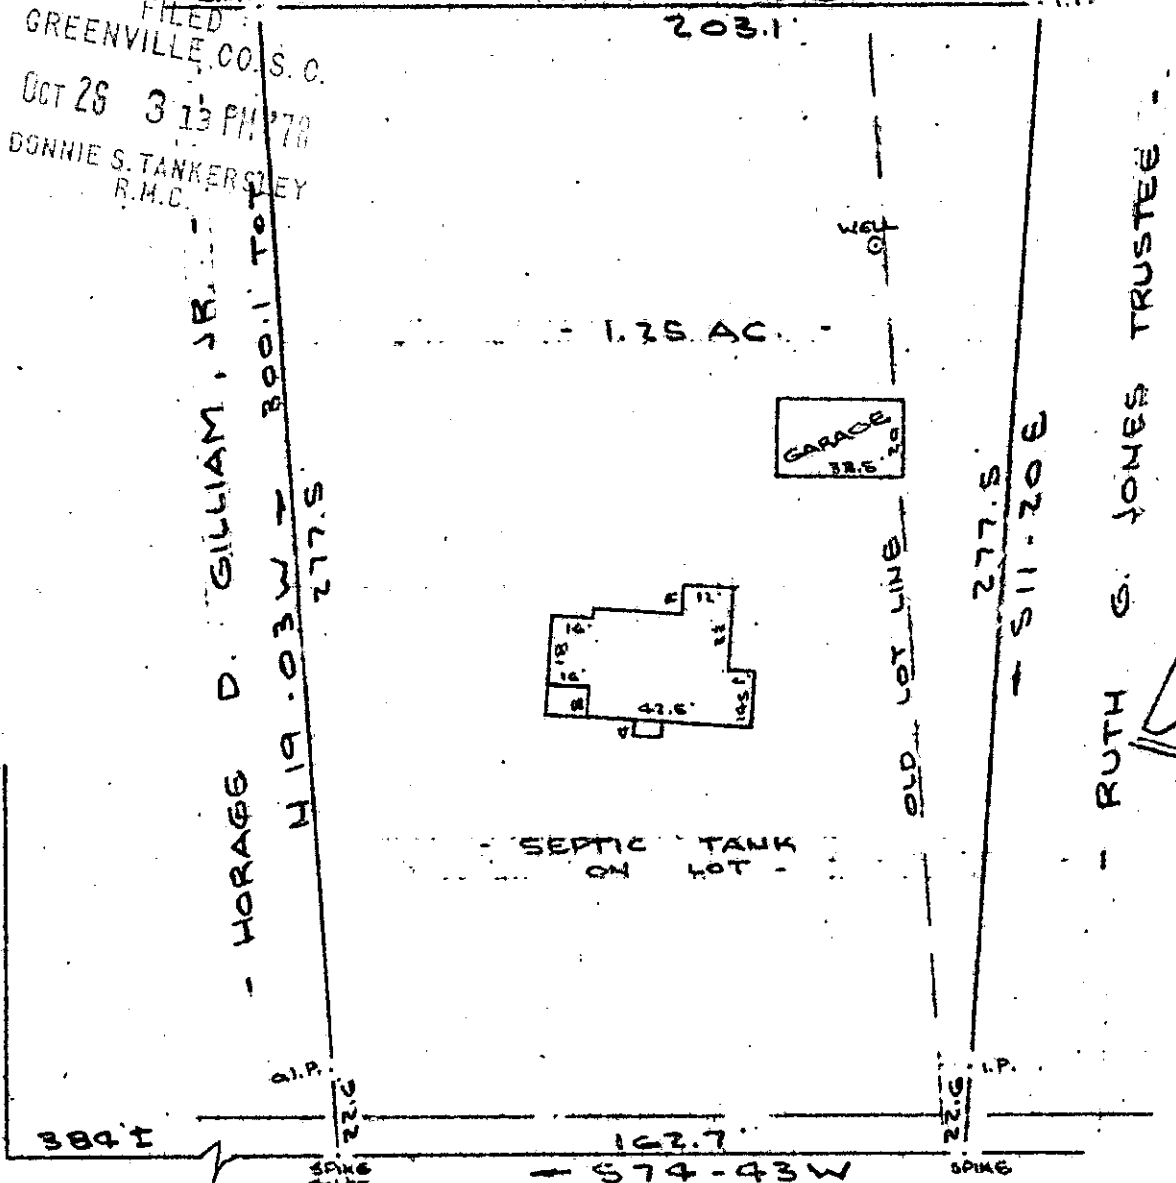

RUTH G. JONES TRUSTEE -  
N 74-43 E -  
203.1

MICROFILMED

FILED  
GREENVILLE, CO. S. C.  
OCT 28 3 13 PM '78  
DONNIE S. TANKERSLEY  
R.M.C.

AUGUSTA ROAD - U. S. HWY. 25

HORAGE D. GILLIAM, JR.  
N 19-03 W - 300.1 TOT  
277.5

RUTH G. JONES TRUSTEE

PROPERTY OF  
**BOBBY ROBERTS & NORMA ROBERTS**  
NEAR GREENVILLE S. C.  
SCALE: 1" = 50' 19 SEPT 1978

6-W-64

13069

CAROLINA SURVEYING CO.  
112 MANLY ST.  
GREENVILLE, S. C. R. B. BRUE #1952