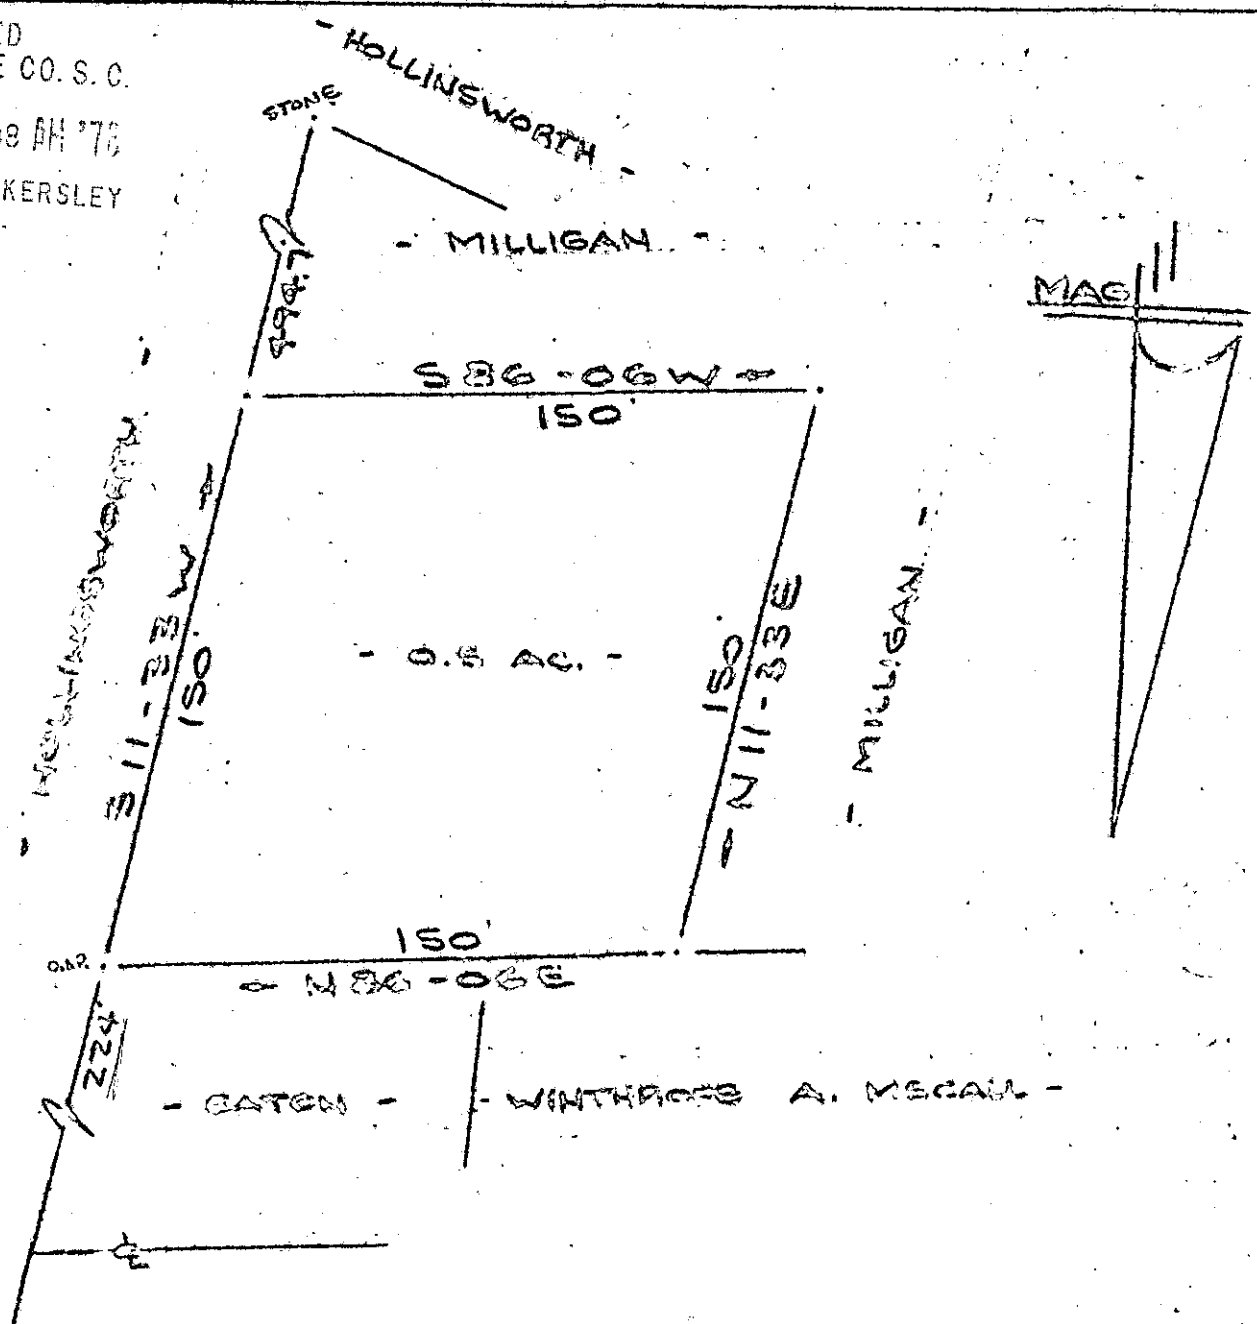

FILED  
GREENVILLE CO. S. C.  
JAN 24 9 48 AM '78  
DONNIE S. TANKERSLEY  
R.M.C.

GCTO --- 1 JAN 24 78 1304 1.00CI

SURVEY FOR  
D. EATON & HENRY C. EATON  
NEAR GREENVILLE, S. C.  
SCALE: 1" = 40' 28035177

JAN 24 1978

21934

✓ 6 L - 62

MICROFILMED

GREENVILLE SURVEYING CO.  
112 MAIN ST.  
GREENVILLE, S. C. R. B. BULL #1952