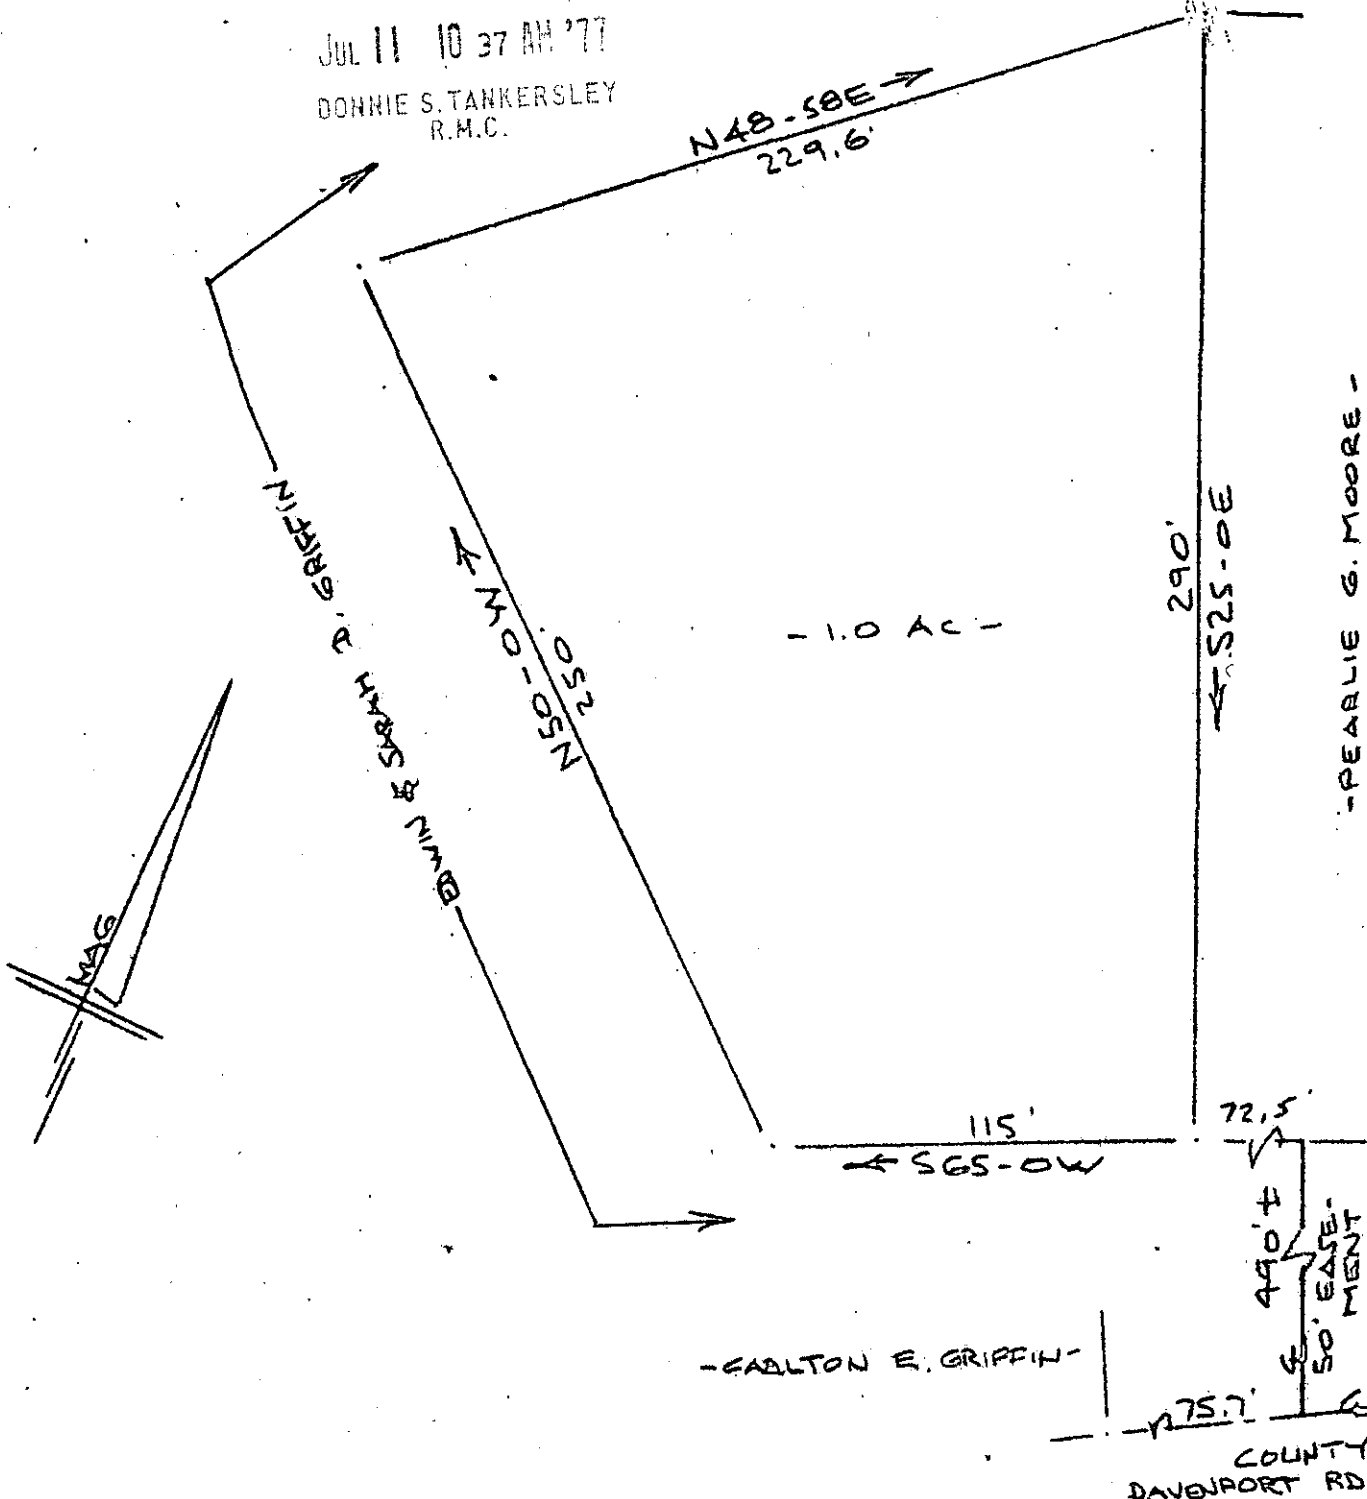

FILED
GREENVILLE CO. S. C.

JUL 11 10 37 AM '77

DONNIE S. TANKERSLEY
R.M.C.

JOE SURVEY FOR
L. GRIFFIN
NEAR GREENVILLE, S. C.
SCALE: 1" = 50' 30 MAY 1977

MICROFILMED

✓ 6F-70 JUL 11 '77

CAROLINA SURVEYING CO
112 MANLY ST.
GREENVILLE, S. C.