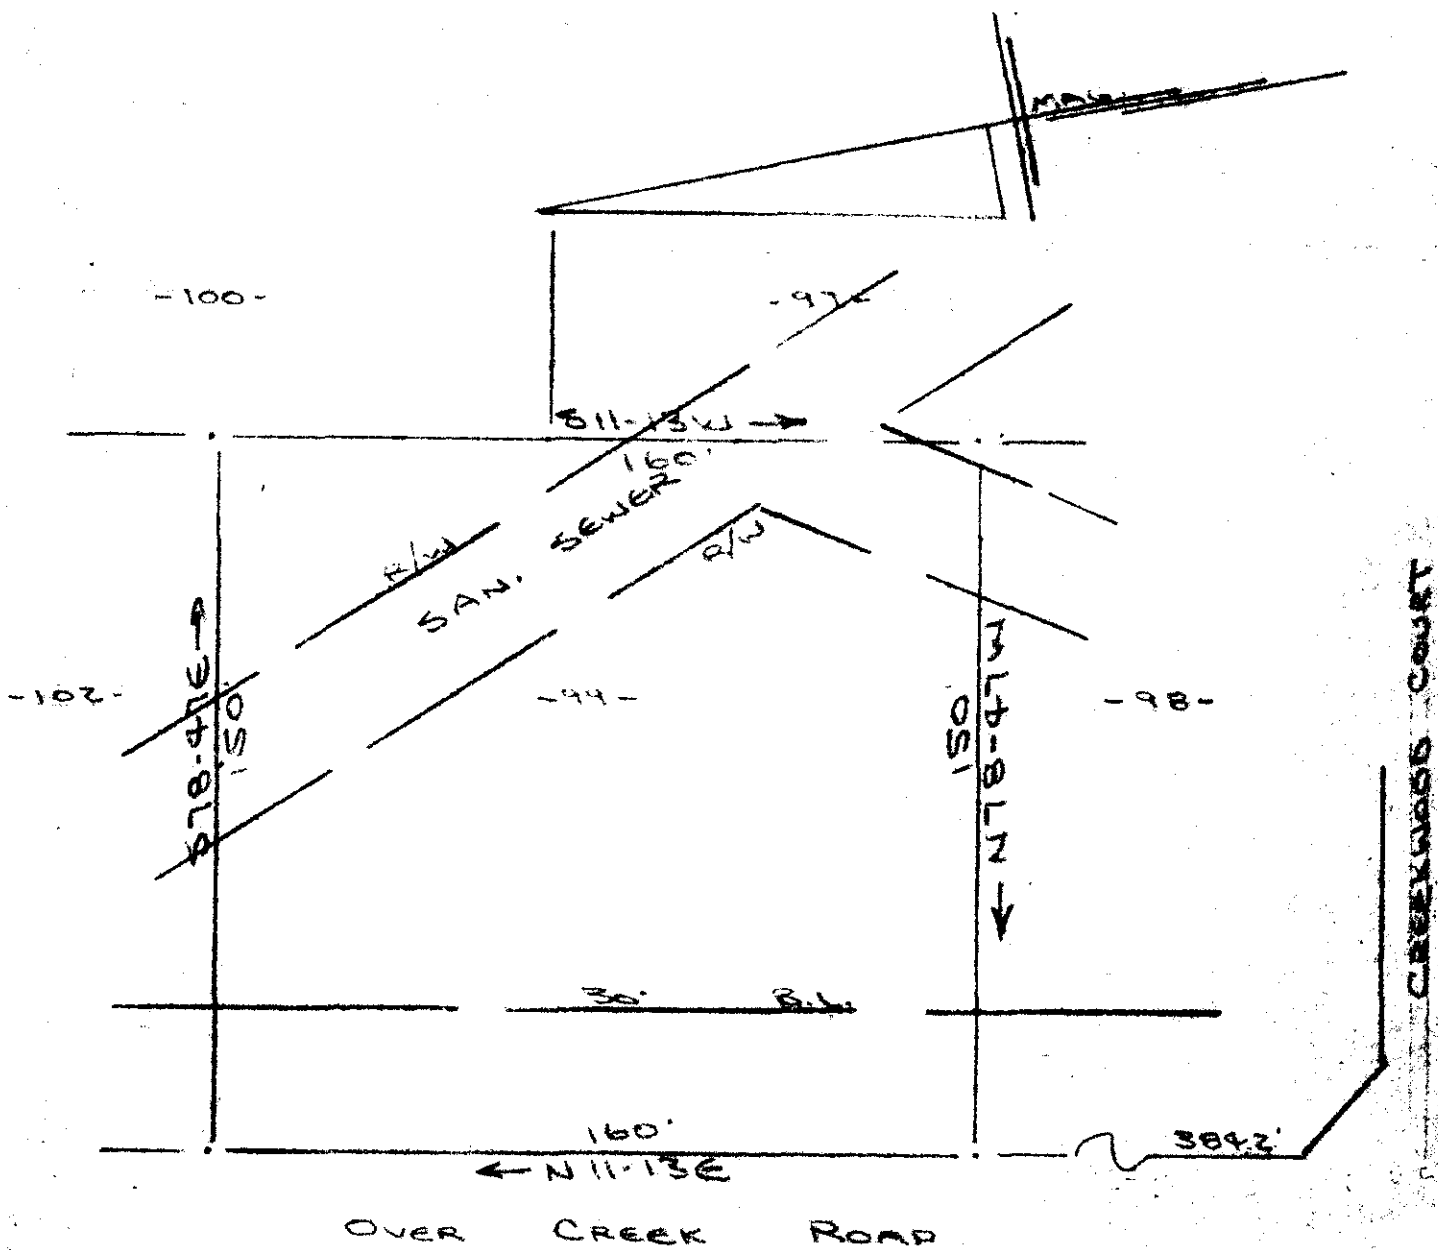

MICROFILMED

FILED
 GREENVILLE CO. S.C.
 1957 2 27 PM 11:15
 DOUGIE S. BRUCE
 S.C.

SURVEY FOR
Y. B. DEVELOPERS, INC.
 MAULDIN, S. C.
 SCALE 1" = 40' 2888915

19936

5K-66

CAROLINA SURVEYING CO.
 112 MANLY ST.
 GREENVILLE, S.C.